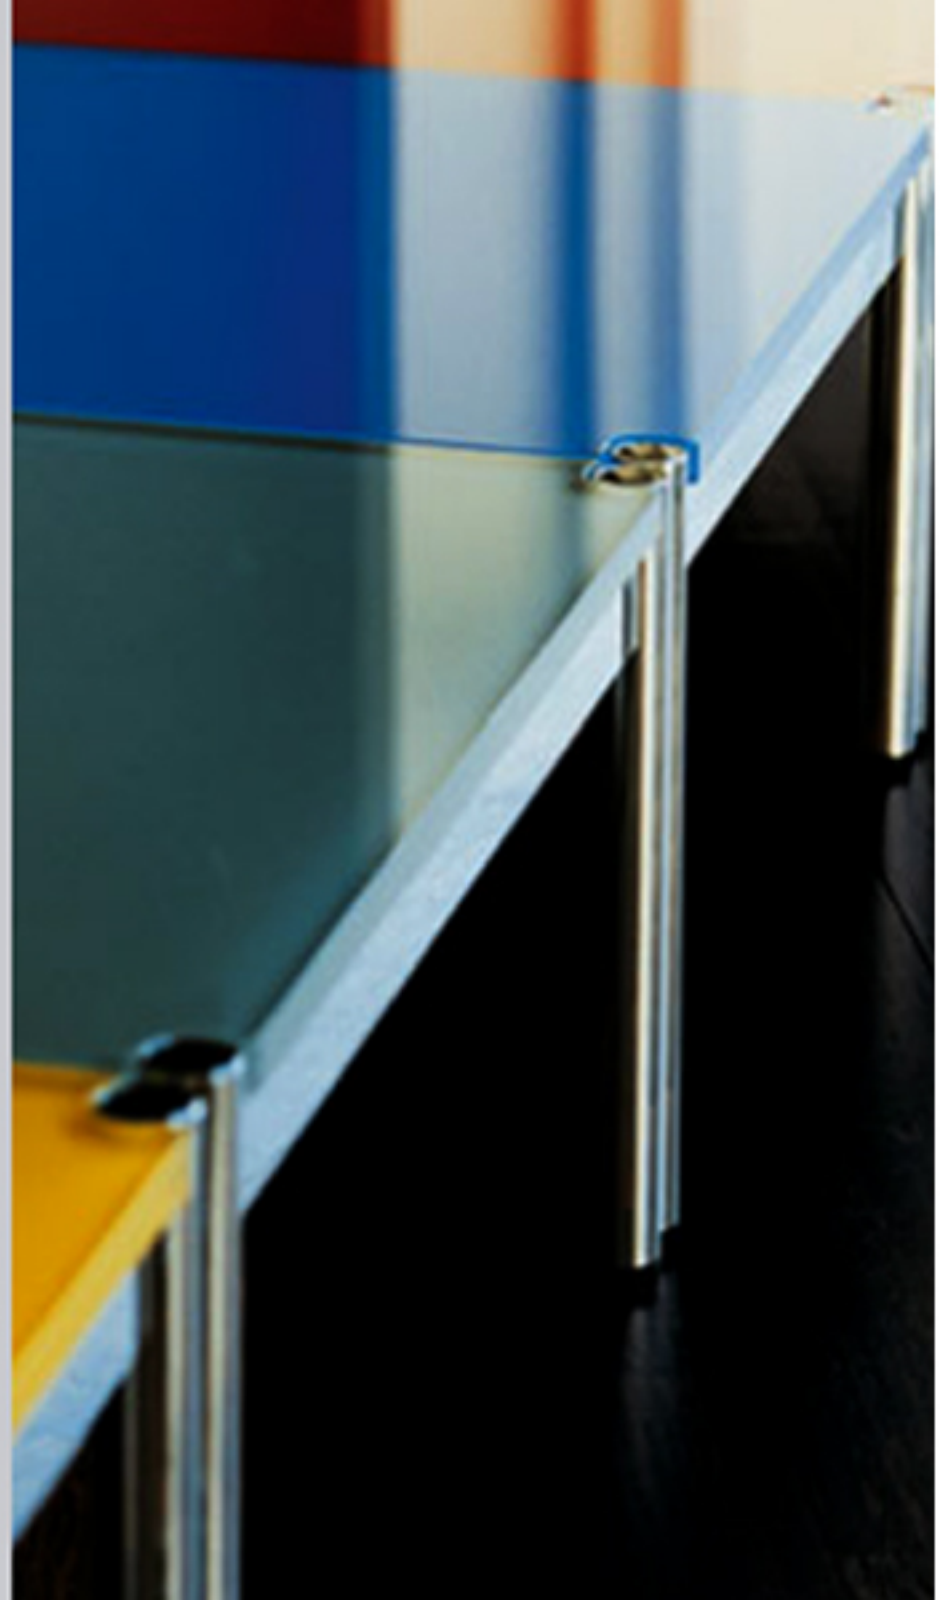

## Modular Furniture

Mesas Haller :  
Superficies de vidrio pintadas en color

Varios colores a elección con varios materiales disponibles para las cubiertas de las mesas, se puede encontrar una solución adecuada para cualquier entorno. El modelo de cristal puede ser transparente o pintado en su parte inferior en once colores.