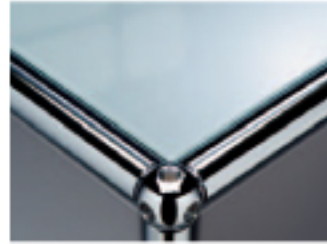

## Modular Furniture

Archiveros Haller:  
Insertos horizontales en vidrio pintado.

Pure white RAL 9010

Light gray RAL 7035

USM matte silver

Mid gray RAL 7005

Anthracite RAL 7016

Graphite black RAL 9011