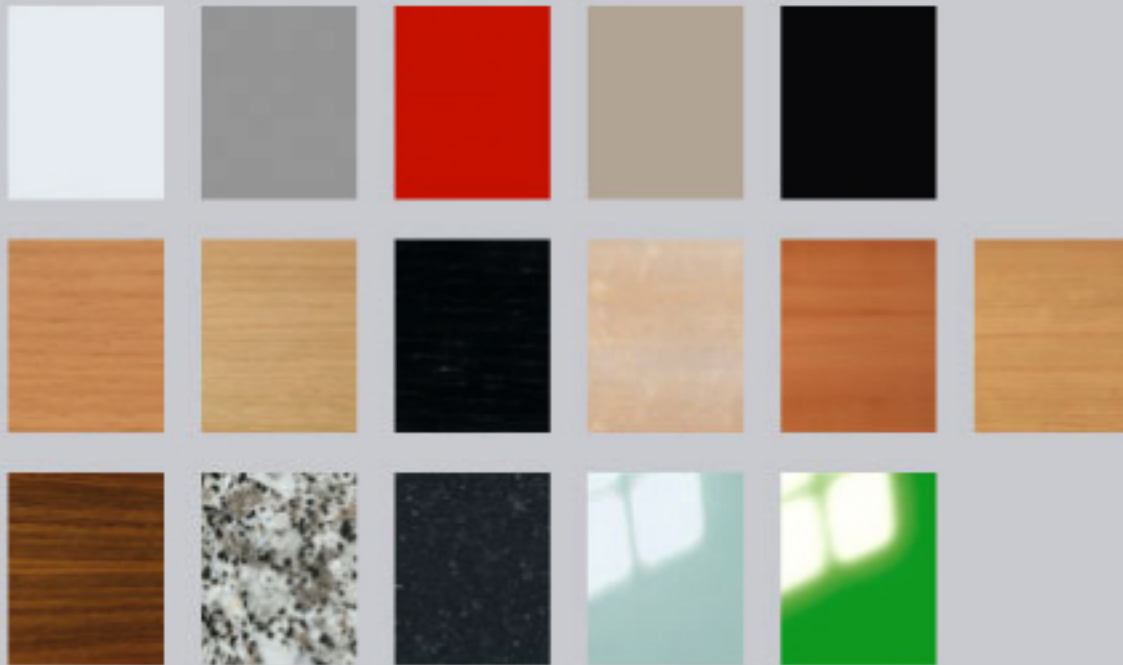

## Modular Furniture

Mesas Haller :  
Superficies de vidrio pintadas en color

Varios colores a elección con varios materiales disponibles para las cubiertas de las mesas, se puede encontrar una solución adecuada para cualquier entorno. El modelo de cristal puede ser transparente o pintado en su parte inferior en once colores.

USM green

Gentian blue RAL 5010

Steel blue RAL 5011

Golden yellow RAL 1004

USM ruby red

Pearl gray laminate

Dark gray laminate