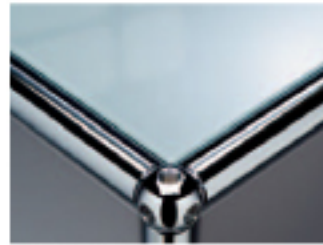

## Modular Furniture

Archiveros Haller:  
Insertos horizontales en vidrio pintado.

Pure white RAL 9010

Light gray RAL 7035

USM matte silver

Mid gray RAL 7005

Anthracite RAL 7016

Graphite black RAL 9011